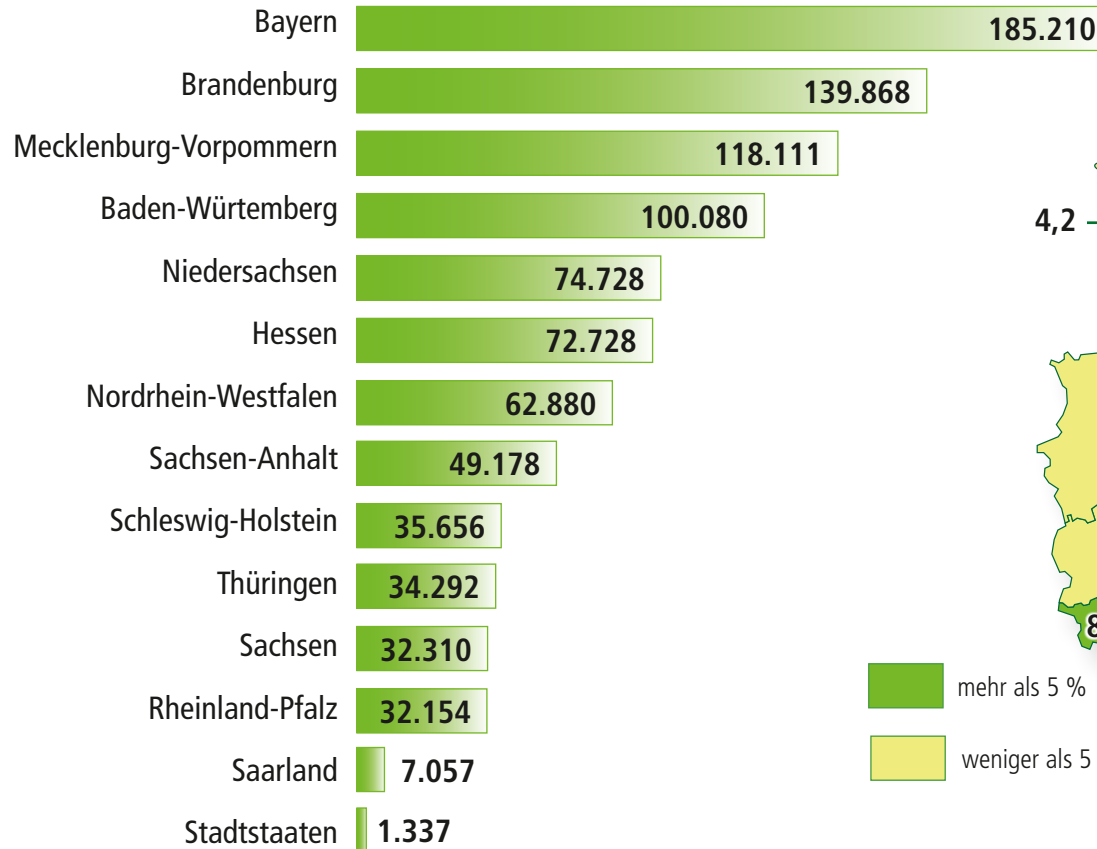

# Ökologisch bewirtschaftete Flächen in Deutschland

**Ökologisch bewirtschaftete Fläche\*** in Hektar  
(nach Verordnung (EG) Nr. 834/2007)

**Anteil an der landwirtschaftlich genutzten Fläche\*** in Prozent

**Deutschland insgesamt 947.115 ha**

**Deutschland: 5,7 %**