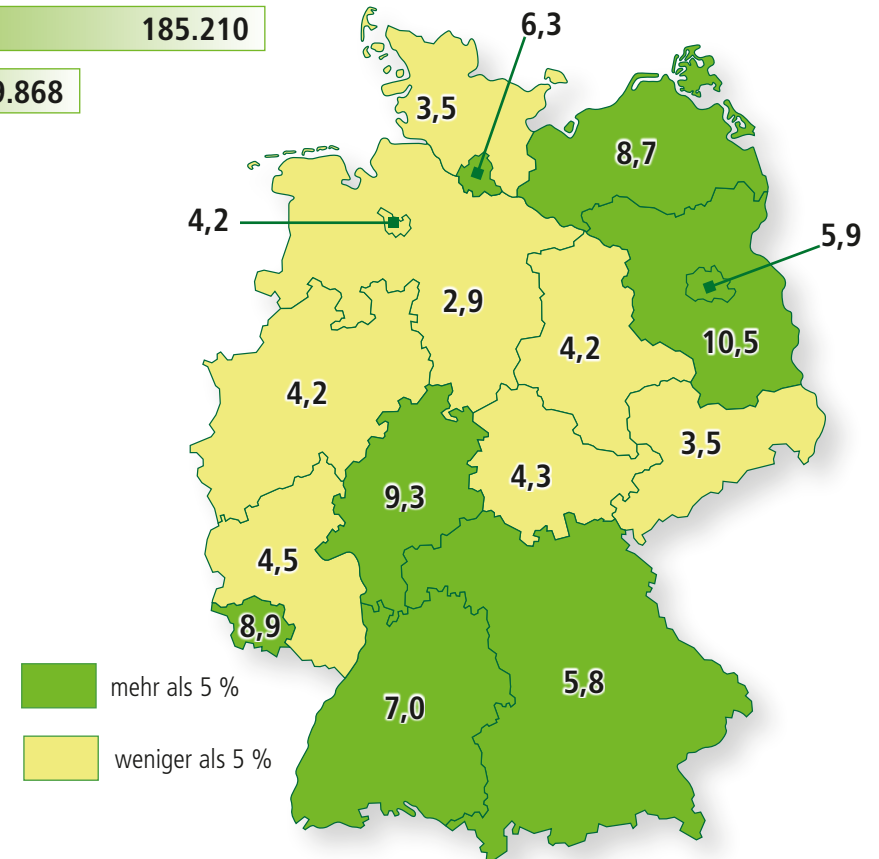

# Ökologisch bewirtschaftete Flächen in Deutschland

**Ökologisch bewirtschaftete Fläche\*** in Hektar  
(nach Verordnung (EG) Nr. 834/2007)

**Anteil an der landwirtschaftlich genutzten Fläche\*** in Prozent

**Deutschland insgesamt 947.115 ha**

**Deutschland: 5,7 %**